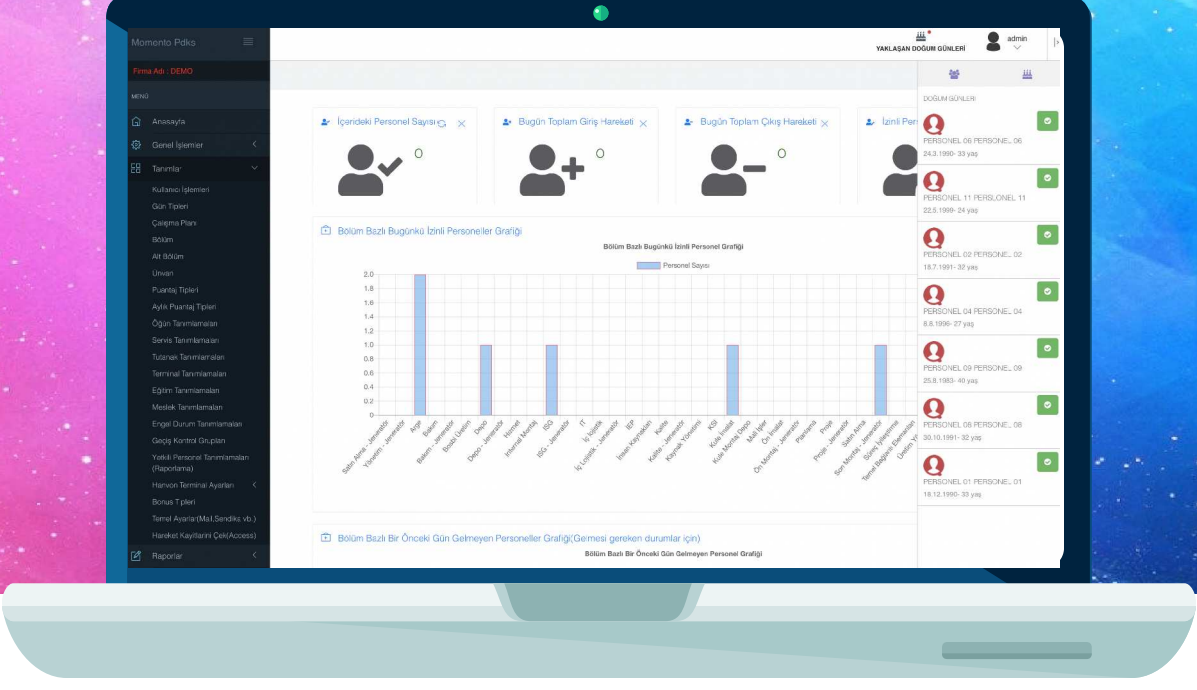

MOMENTO | yeni nesil personel takibi modüler - esnek - yenilikçi

Geçiş kontrol ve puantaj hesaplama süreçlerinde 10 yılı aşan saha tecrübesi yazılım geliştirme süreci ile birleşerek Momento PDKS 'yi ortaya çıkardı.

Web Tabanlı Mimari

Platform bağımsız ise siz de bağımsızınız...

Yazılımın web tabanlı olması esnek kullanım imkanı sağlar. İster kurum içi sunucu, ister bir bulut sunucuda konumlanırsın kullanıcılara kurulum gerektirmeyen erişilebilir bir yapı sunar.

Sahadan veri toplama konusunda farklı cihaz modelleri ve yöntemler sunar...

- Manyetik Kartlı Geçiş Cihazları
- Parmak izi Tanıma Cihazları
- Yüz Tanıma Cihazları
- Karekod ile Geçiş Cihazları

Puantaj Hesaplama Gücü

"iki zaman arasındaki süre" gibi kolay tarif edilen fakat sahada onlarca senaryo ve işleyiş farklılığının yaşandığı puantaj hesapları ancak tecrübe ve doğru araçlarla sonuç verir.

Momento doğru puantaja yönelik yöntem ve mekanizmalar bütünüdür.